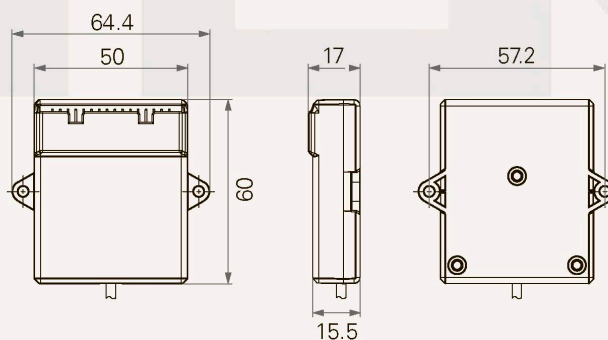

Распределительная коробка сигналов

Может поддерживать максимальное количество:
мембранных переключателей - 2, клавиш - 25, световых индикаторов - 18

Габаритные размеры

Стандартные габаритные размеры

TJB3

<input type="checkbox"/>	Идентификатор программы	1 = 91: TJB3-1XXXX 2 = 92: TJB3-2XXXX	3 = 93 : TJB3-3XXXX
<p>Примечание: 1. Параметры (1, 2, 3), указанные выше, представляют собой идентификатор программы, а не количество TJB3. 2. Один распределитель TJB3 может иметь только единственный идентификатор программы. 3. Один контроллер может поддерживать три распределителя TJB3.</p>			
<input type="checkbox"/>	Корпус	0 = Нет	1 = Есть
<input type="checkbox"/>	Штепсель	1 = 8-конт. разъем DIN, для ТС2/ТС3/ТС7 2 = 10-конт. разъем RJ с конф. выв. 90°, для ТС1/ТС8/ТС10 4 = 8-конт. разъем DIN с конф. выв. 180°, для удлинителя	5 = 10-конт. разъем RJ с конф. выв. 180°, для ТС6/ТС9/удлинителя A = Под заказ
<input type="checkbox"/>	Цвет	1 = Черный	2 = Серый (Краска Pantone 428C)
<input type="checkbox"/>	Длина кабеля	1 = Прямой, 600 мм 2 = Прямой, 1000 мм	3 = Прямой, 1500 мм 4 = Прямой, 2000 мм 5 = Прямой, 3000 мм A = Под заказ