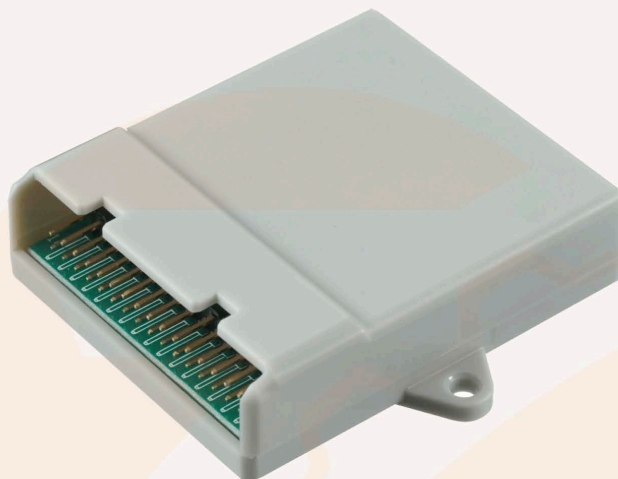

Серия TJB3

Правила использования

Пользователь несет ответственность за определение соответствия продуктов TiMOTION определенной сфере применения.

Вследствие непрерывного развития компании с целью улучшения продукции, периодически происходит модификация и изменения изделий TiMOTION без предварительного уведомления потребителей.

TiMOTION оставляет за собой право прекратить продажу любых продуктов, отображаемых на своем веб-сайте или перечисленных в своем каталоге, а также других письменных материалов, составленных TiMOTION.

Общие характеристики

Распределительная коробка сигналов

Может поддерживать максимальное количество:
мембранных переключателей - 2, клавиш - 25, световых индикаторов - 18

Габаритные размеры

Стандартные габаритные размеры