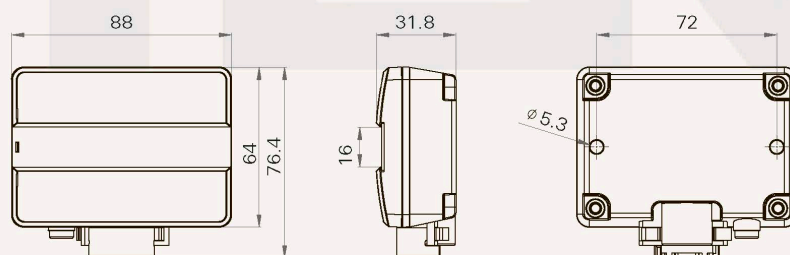

## Общие характеристики

Ресивер для беспроводного пульта управления

Протокол связи - IEEE 802.15.4

Максимальная дистанция действия - 5~7 м

Дополнительный разъем для проводного пульта управления

Светодиодная индикация

## Габаритные размеры

Стандартные габаритные размеры

TRF2

<input type="checkbox"/>	<b>Протокол связи</b>	1 = IEEE 802.15.4 для TH30    2 = IEEE 802.15.4 для TNB    3 = Bluetooth
<input type="checkbox"/>	<b>Цвет</b>	1 = Черный    2 = Серый (Краска Panton 428C)    A = Под заказ
<input type="checkbox"/>	<b>Длина кабеля</b>	1 = Прямой, 1000 мм    2 = Прямой, 1500 мм    A = Под заказ