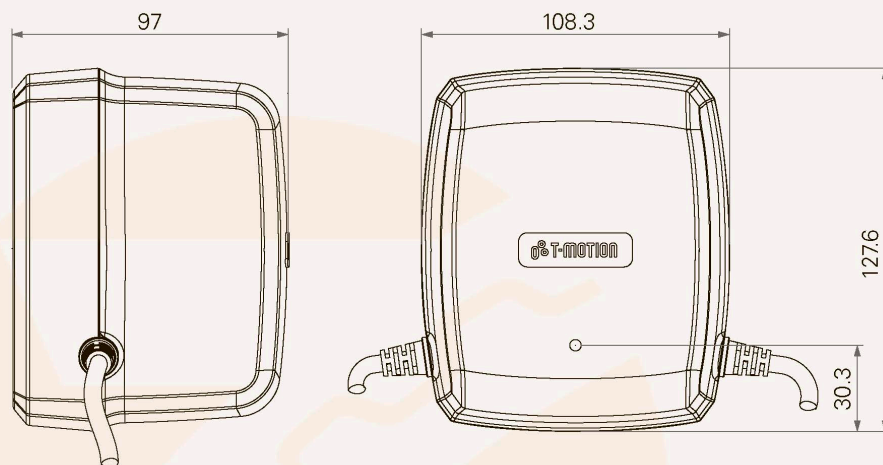

Серия TP3

Категории продукции

- Комфорт

Тип встроенного трансформатора	EI или тороидальный
Напряжение на входе	110 В, 120 В, 230 В переменного тока
Напряжение на выходе	20 В постоянного тока, 3 А
Штепсель	Европа, Америка, Австралия, Великобритания, Япония или под заказ
Цвет	Черный или серый
Опция	Резервное питание
Стандарты разработки	C-Tick и ACMA

Габаритные размеры

Стандартные габаритные размеры (мм)

Правила использования

Пользователь несет ответственность за определение соответствия продуктов TiMOTION определенной сфере применения.

Вследствие непрерывного развития компании с целью улучшения продукции, периодически происходит модификация и изменения изделий TiMOTION без предварительного уведомления потребителей.

ТРЗ

<input type="checkbox"/>	Напряжение питания	1 = 110 В пер. тока	2 = 120 В пер. тока	3 = 230 В пер. тока	
<input type="checkbox"/>	Штепсель	1 = Европа 2 = Америка	3 = Австралия 4 = Великобритания	5 = Япония A = Другое	
<input type="checkbox"/>	Цвет	1 = Черный			2 = Серый (Краска Pantone 428C)
<input type="checkbox"/>	Длина кабеля	1 = Кабель пер. тока: прямой, 2000 мм; кабель пост. тока: прямой, 1000 мм; разъем DIN			A = Под заказ
		3 = Кабель пер. тока: прямой, 2000 мм; кабель пост. тока: прямой, 2000 мм; разъем DIN			