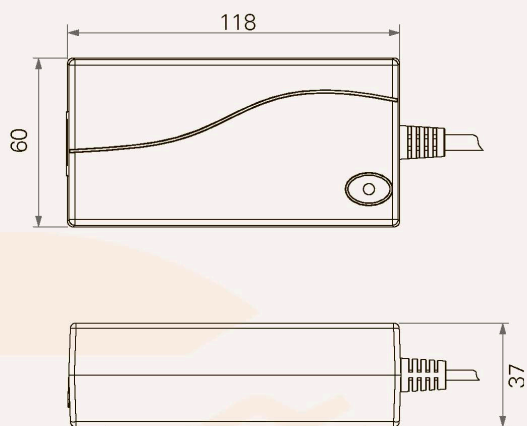

## Категории продукции

- Комфорт

Тип встроенного трансформатора	Импульсный
Напряжение на входе	100~240 В переменного тока
Напряжение на выходе	29 В постоянного тока, 2 А
Штепсель	Европа, Америка, Австралия, Великобритания, Япония или под заказ
Цвет	Черный или серый
Стандарты разработки	C-Tick, MEPS, ACMA, RoHS, EMC и IEC 61558-2-16

## Габаритные размеры

Стандартные габаритные размеры (мм)

Примечание: Используйте трансформатор с характеристиками 2.5 А / 29 В.

**Цвет**

1 = Черный

2 = Серый (Краска Pantone 428C)

**Длина кабеля**

1 = Кабель пер. тока: прямой, 1500 мм; кабель пост. тока: прямой, 1000 мм; разъем DIN