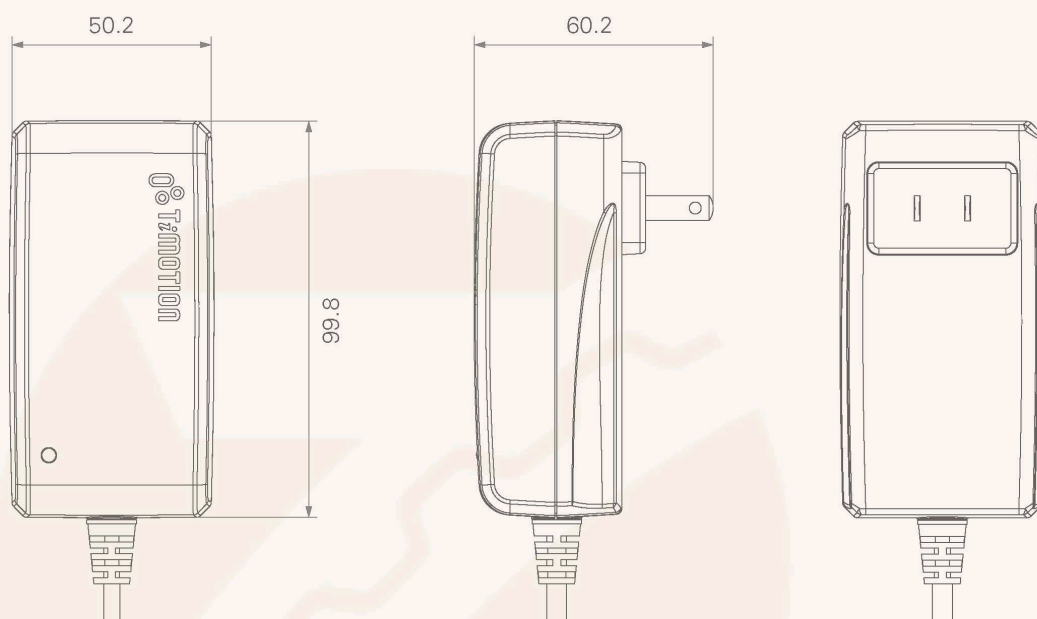

Серия TP7

Категории продукции

- Комфорт

Тип встроенного трансформатора	Импульсный
Напряжение на входе	100~240 В переменного тока
Напряжение на выходе	29 В постоянного тока, 1.5 А
Штепсель	Европа, Америка, Австралия, Великобритания, Япония или под заказ
Цвет	Черный или серый

Габаритные размеры

Стандартные габаритные размеры (мм)

Правила использования

Пользователь несет ответственность за определение соответствия продуктов TIMOTION определенной сфере применения.

Вследствие непрерывного развития компании с целью улучшения продукции, периодически происходит модификация и изменения изделий TIMOTION без предварительного уведомления потребителей.

TP7

<input type="checkbox"/>	Штепсель	1 = Европа 2 = Америка	3 = Австралия 4 = Великобритания	5 = Япония A = Другое
<input type="checkbox"/>	Цвет	1 = Черный	2 = Серый (Краска Pantone 428C)	
<input type="checkbox"/>	Длина кабеля	1 = Прямой, 2000 мм; 5-конт. разъем DIN 2 = Прямой, 2000 мм; 1-конт. разъем 3 = Прямой, 4000 мм; 5-конт. разъем DIN	4 = Прямой, 4000 мм; 1-конт. разъем A = Под заказ	