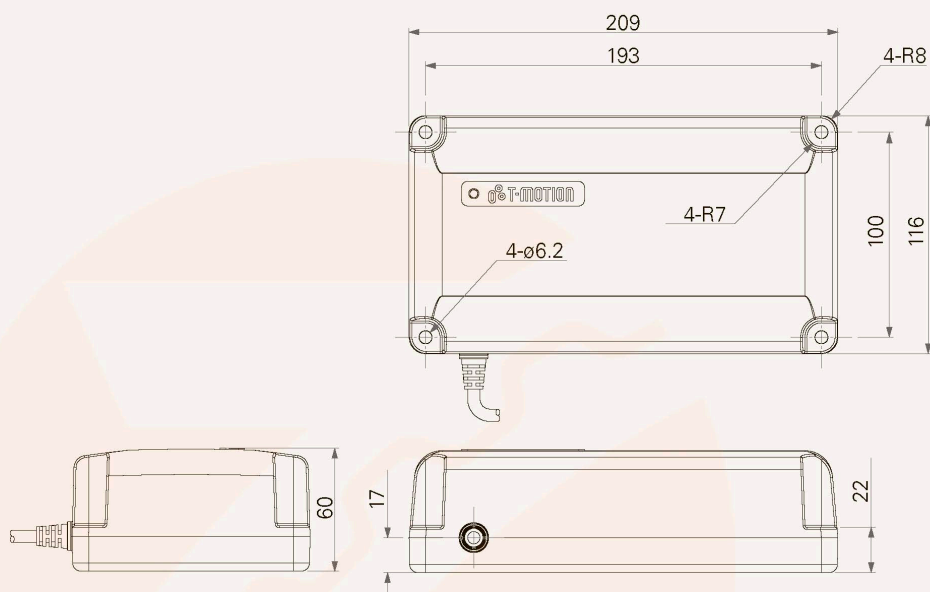

Габаритные размеры

Стандартные габаритные размеры

Правила использования

Пользователь несет ответственность за определение соответствия продуктов TIMOTION определенной сфере применения.

Вследствие непрерывного развития компании с целью улучшения продукции, периодически происходит модификация и изменения изделий TIMOTION без предварительного уведомления потребителей.

TIMOTION оставляет за собой право прекратить продажу любых продуктов, отображаемых на своем веб-сайте или перечисленных в своем каталоге, а также других письменных материалов, составленных TIMOTION.

ZETEK