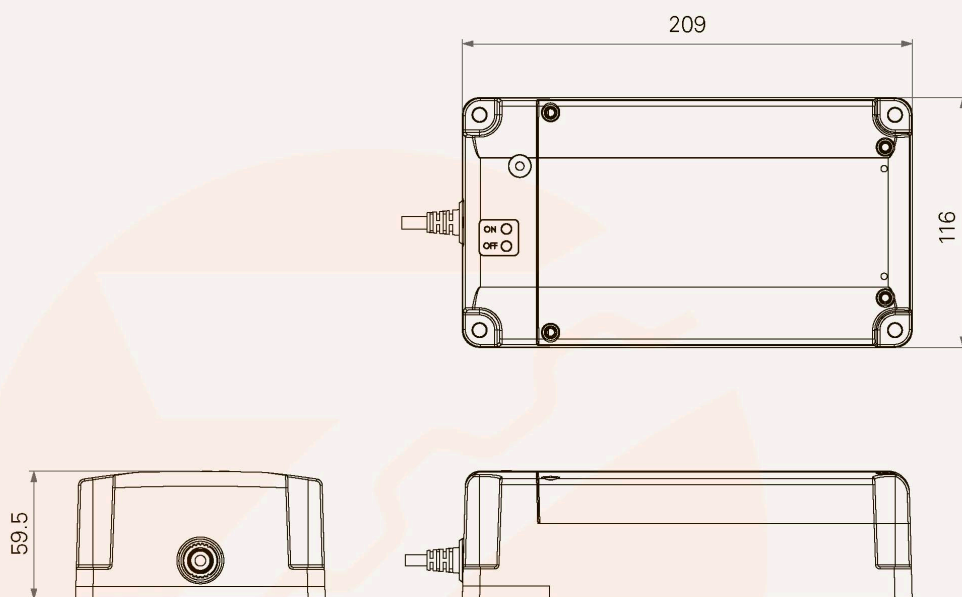

Габаритные размеры

Стандартные габаритные размеры

Правила использования

Пользователь несет ответственность за определение соответствия продуктов TIMOTION определенной сфере применения.

Вследствие непрерывного развития компании с целью улучшения продукции, периодически происходит модификация и изменения изделий TIMOTION без предварительного уведомления потребителей.

TIMOTION оставляет за собой право прекратить продажу любых продуктов, отображаемых на своем веб-сайте или перечисленных в своем каталоге, а также других письменных материалов, составленных TIMOTION.

ZETEK