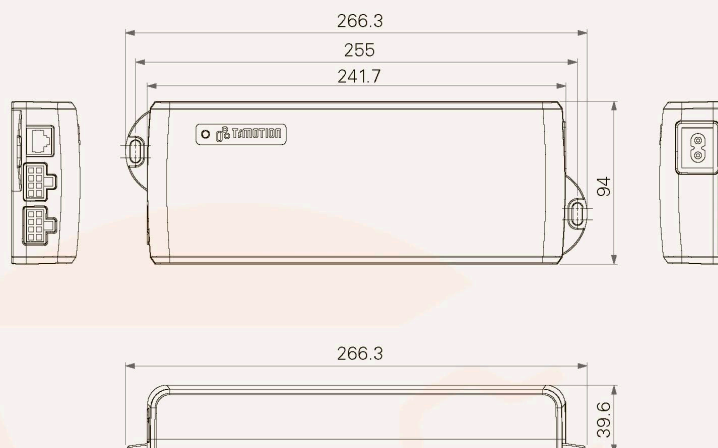

Серия TC15

Категории продукции

- Эргономичность

Тип встроенного трансформатора	Импульсный
Максимальное напряжение на выходе	29 В пост. тока, 10 А
Штепсель	Европа, Америка, Австралия, Великобритания, Япония или под заказ
Число подключаемых приводов	2
Цвет	Черный или серый
В режиме ожидания потребляемая мощность составляет менее 0.06 Вт	
Серия разработана специально для регулируемых по высоте столов	
Поддержка синхронного движения	

Габаритные размеры

Стандартные габаритные размеры

Правила использования

Пользователь несет ответственность за определение соответствия продуктов TIMOTION определенной сфере применения.

Вследствие непрерывного развития компании с целью улучшения продукции, периодически происходит модификация и изменения изделий TIMOTION без предварительного уведомления потребителей.

Длина кабеля

1 = Прямой, 1500 мм

2 = Прямой, 2000 мм

3 = Прямой, 4000 мм

А = Под заказ

ZETEK