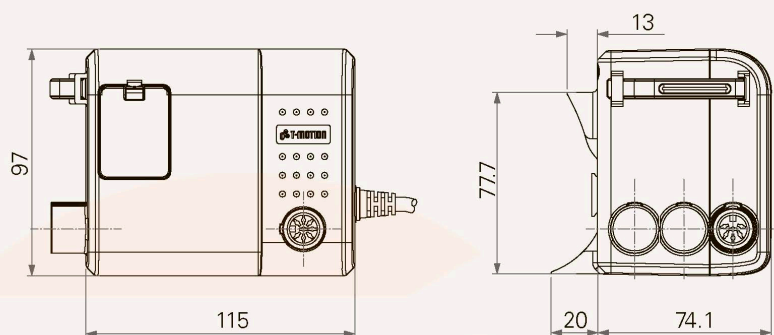

## Категории продукции

- Комфорт
- Эргономичность

<b>Напряжение питания</b>	100 В, 120 В, 230 В пер. тока или 100~240 В пер. тока (импульсный трансформатор)
<b>Тип встроенного трансформатора</b>	EI или импульсный
<b>Максимальное напряжение на выходе</b>	22 В пост. тока, 3 А
<b>Штепсель</b>	Европа, Америка, Австралия, Великобритания, Япония или под заказ
<b>Число подключаемых приводов</b>	1~3
<b>Цвет</b>	Черный или серый
<b>Стандарты разработки</b>	UL, RCM, SAA, C-Tick и RoHS
<b>Максимальная токовая защита</b>	

## Габаритные размеры

Стандартные габаритные размеры