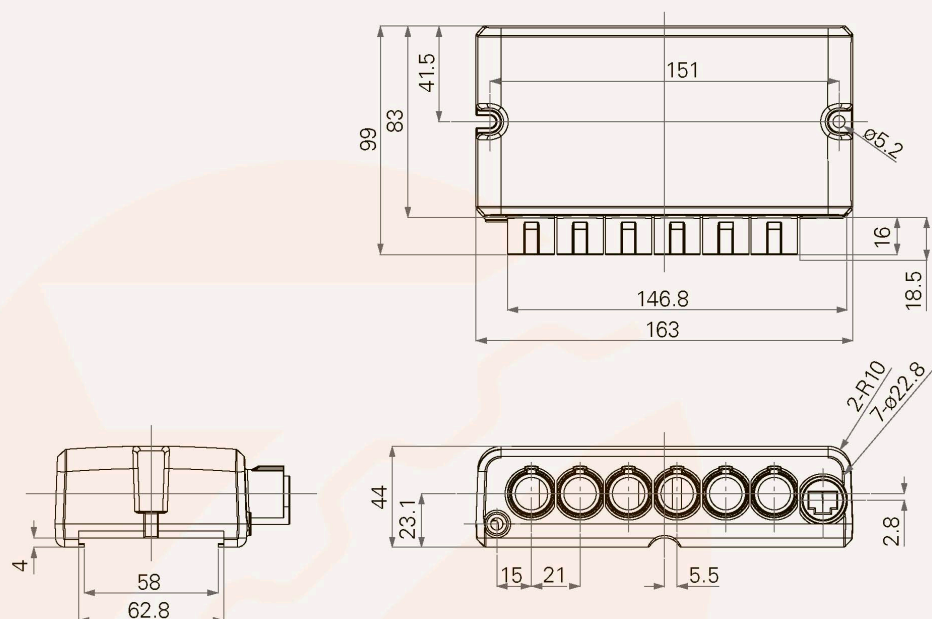

Габаритные размеры

Стандартные габаритные размеры

Правила использования

Пользователь несет ответственность за определение соответствия продуктов TIMOTION определенной сфере применения.

Вследствие непрерывного развития компании с целью улучшения продукции, периодически происходит модификация и изменения изделий TIMOTION без предварительного уведомления потребителей.

TIMOTION оставляет за собой право прекратить продажу любых продуктов, отображаемых на своем веб-сайте или перечисленных в своем каталоге, а также других письменных материалов, составленных TIMOTION.

ZETEK