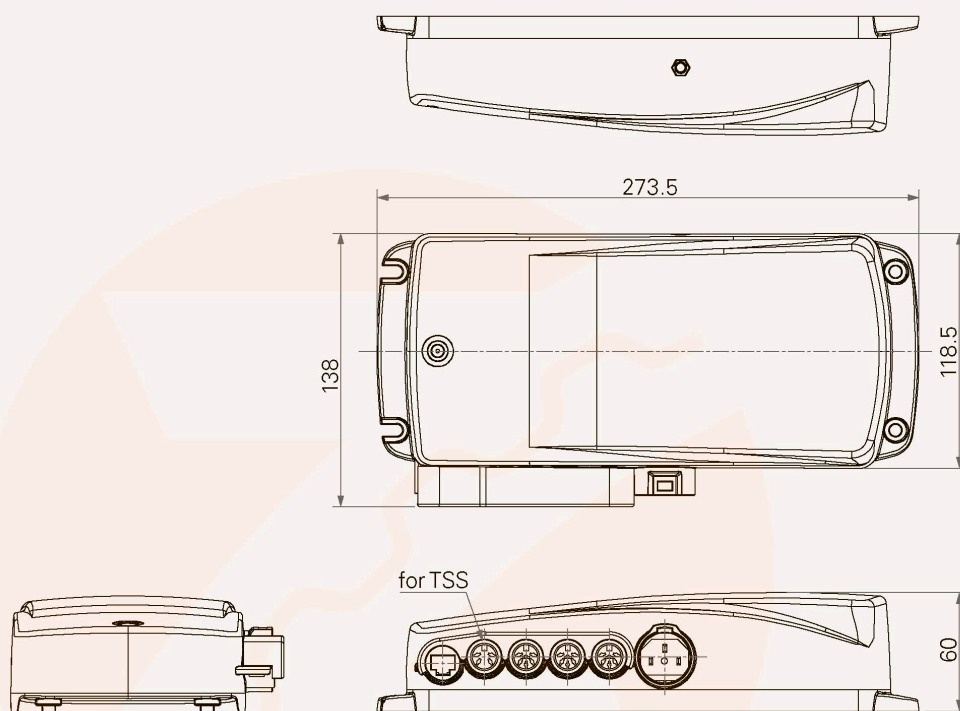

Серия ТС9

Категории продукции

- Комфорт
- Эргономичность

Напряжение питания	100 В, 120 В, 230 В пер. тока
Тип встроенного трансформатора	Тороидальный
Максимальное напряжение на выходе	25 В пост. тока, 7.5 А
Штепсель	Европа, Америка, Австралия, Великобритания, Япония или под заказ
Число подключаемых приводов	1~3
Цвет	Черный или серый
Класс защиты	IP54 или IP66
Стандарты разработки	EMC и LVD
Совместимость с предохранителем (TSS)	

Габаритные размеры

Стандартные габаритные размеры

Правила использования

Пользователь несет ответственность за определение соответствия продуктов TIMOTION определенной сфере применения.

Вследствие непрерывного развития компании с целью улучшения продукции, периодически происходит модификация и изменения изделий TIMOTION без предварительного уведомления потребителей.