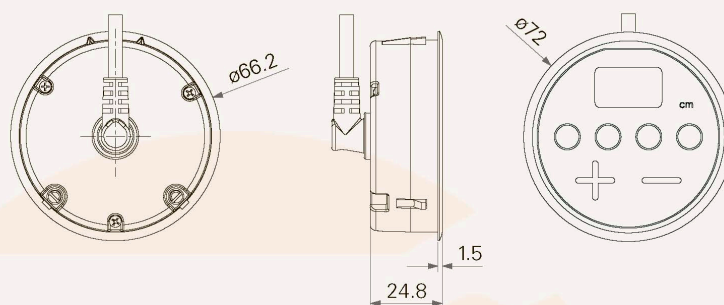

## Категории продукции

- **Эргономичность**

**Максимальное количество клавиш** 6

**Цвет** Черный, серый или под заказ

Сенсорная панель; 3-разрядная панель, которая показывает высоту стола; серия имеет функцию памяти и разработана специально для регулируемых по высоте столов

## Габаритные размеры

Стандартные габаритные размеры

## TDH2

<input type="checkbox"/>	<b>Штепсель</b>	1 = Круглый 10-конт. разъем RJ с конф. выводов 180°, для ТС6/ТС9/удлинителя 6 = Плоский 10-конт. разъем RJ с конф. выводов 180°, для ТС11/ТС15/ТС16	A = Под заказ
<input type="checkbox"/>	<b>Цвет</b>	1 = Черный    3 = Серый (Краска Pantone grey 7C)	A = Под заказ
<input type="checkbox"/>	<b>Цвет дисплея</b>	1 = Черный	A = Под заказ
<input type="checkbox"/>	<b>Тип дисплея</b>	1~4 = Смотрите таблицу*	A = Под заказ
<input type="checkbox"/>	<b>Длина кабеля</b>	1 = Прямой, 500 мм    3 = Прямой, 1500 мм 2 = Прямой, 1000 мм    4 = Прямой, 2000 мм	A = Под заказ