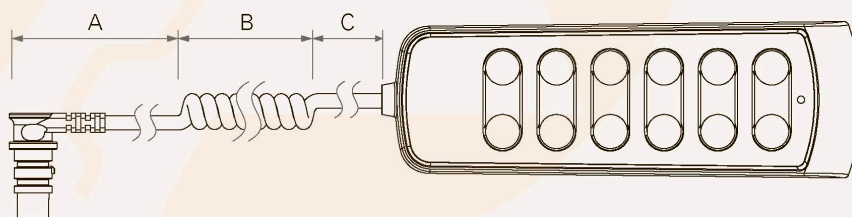

## Категории продукции

- Удобство

Число подключаемых приводов	1~5
Максимальное количество клавиш	12
Цвет	Черный или серый
Класс защиты	Без защиты, IP54 или IP66
Опция	Подсветка, кнопка блокировки

## Габаритные размеры

Стандартные габаритные размеры (мм)

Габаритные размеры с учетом длины кабеля