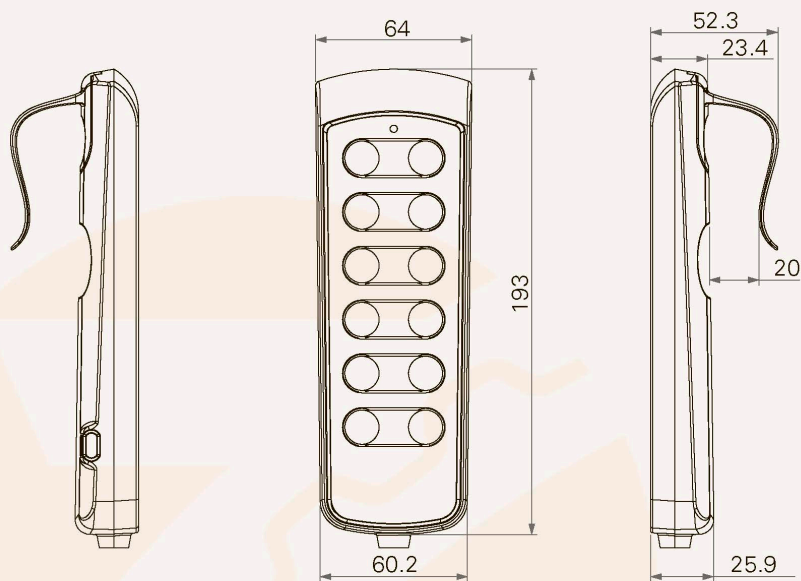

## Категории продукции

- Удобство

Число подключаемых приводов	1~5
Максимальное количество клавиш	12
Цвет	Черный или серый
Класс защиты	Без защиты, IP54 или IP66
Опция	Подсветка, кнопка блокировки

## Габаритные размеры

Стандартные габаритные размеры (мм)

Габаритные размеры с учетом длины кабеля

### Длина кабеля (мм)

Код	A	B	C
1	1000	300	200
2	1200	300	300
3	1400	300	400
4	2400	0	0
5	0	600	0
6	1000	200	200
A	Длина кабеля под заказ		