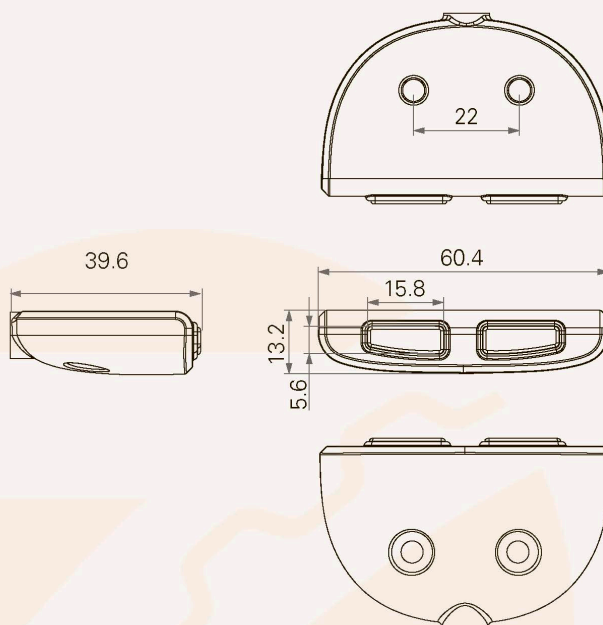

## Категории продукции

- Комфорт
- Эргономичность

Максимальное количество клавиш 2

Цвет Черный или серый

Специальная конструкция для подъемных колонн стола

## Габаритные размеры

Стандартные габаритные размеры (мм)

ТН14

<input type="checkbox"/>	<b>Штепсель</b>	1 = 5-конт. разъем DIN, для сист. без блока управл. 2 = 8-конт. разъем DIN, для ТС2/ТС3/ТС7 4 = 8-конт. разъем DIN с конф. выв. 180°, для удлинителя	5 = 10-конт. разъем RJ с конф. выв.180°, А = Под заказ для ТС6/ТС9/удлинителя 6 = Плоский 10-конт. разъем RJ с конф. выв. 180°, для ТС11/ТС15/ТС16	
<input type="checkbox"/>	<b>Цвет</b>	1 = Черный	2 = Серый (Краска Pantone 428С)	
<input type="checkbox"/>	<b>Длина кабеля</b>	1 = Прямой, 1000 мм	2= Прямой, 1500 мм	А = Под заказ