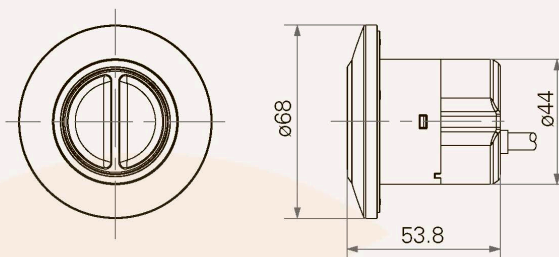

Категории продукции

- **Комфорт**

Максимальное количество клавиш 2

Цвет Черный или серый

Специально разработан для кресел с одним приводом

Легкое управления с помощью клавиш со встроенным термодатчиком

Установка производится непосредственно в кресло

ZETEK

Габаритные размеры

Стандартные габаритные размеры (мм)

Правила использования

Пользователь несет ответственность за определение соответствия продуктов TiMOTION определенной сфере применения.

Вследствие непрерывного развития компании с целью улучшения продукции, периодически происходит модификация и изменения изделий TiMOTION без предварительного уведомления потребителей.

ТН19

<input type="checkbox"/>	Штепсель	1 = 5-конт. разъем DIN, для сист. без блока управл. 2 = 8-конт. разъем DIN, для ТС2/ТС3/ТС7 4 = 8-конт. разъем DIN с конф. выв. 180°, для удлинителя	5 = 10-конт. разъем RJ с конф. выв.180°, для ТС6/ТС9/удлинителя 6 = 10-конт. разъем RJ с конф. выв. 90°, для ТС1/ТС6/ТС8/ТС9/ТС10/ТС11/ ТС14	A = Под заказ
<input type="checkbox"/>	Цвет	1 = Черный 2 = Серый (Краска Pantone 428C)		
<input type="checkbox"/>	Длина кабеля	1 = Прямой, 1500 мм	2 = Прямой, 2000 мм	A = Под заказ