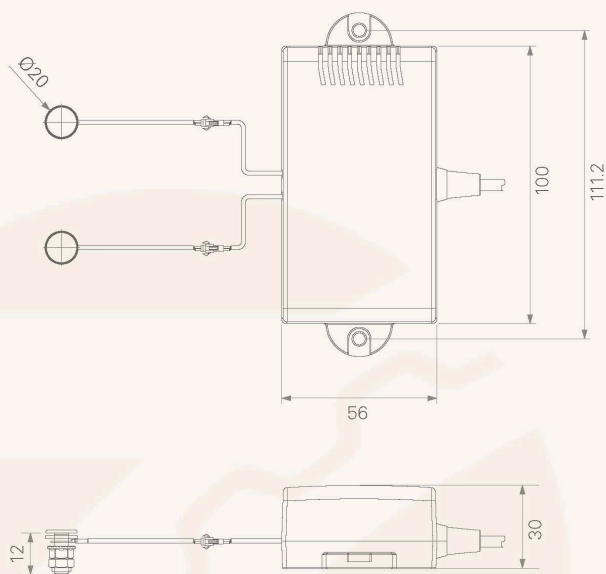

Категории продукции

- Комфорт

Число подключаемых приводов 1~2

Максимальное количество клавиш 4

Стандарты разработки EMC и RoHS

Клавиши со встроенным емкостным датчиком

Встраивание производится непосредственно в кресло

ZETEK

Габаритные размеры

Стандартные габаритные размеры (мм)

Правила использования

Пользователь несет ответственность за определение соответствия продуктов TiMOTION определенной сфере применения.

Вследствие непрерывного развития компании с целью улучшения продукции, периодически происходит модификация и изменения изделий TiMOTION без предварительного уведомления потребителей.

TH23

Штепсель

1 = 5-конт. разъем DIN, для сист. без блока управл.
 2 = 8-конт. разъем DIN, для ТС2/ТС3/ТС7
 4 = 8-конт. разъем DIN с конф. выв. 180°, для удлинителя
 5 = 10-конт. разъем RJ с конф. выв. 180°, для ТС6/ТС9/удлинителя
 6 = 10-конт. разъем RJ с конф. выв. 90°, для ТС1/ТС6/ТС8/ТС9/ТС10/ТС11/ТС14
 А = Под заказ

Цвет

1 = Черный
 2 = Серый (Краска Pantone 428C)

Длина кабеля

1 = Прямой, 1500 мм 2 = Прямой, 2000 мм А = Под заказ

ZETEK