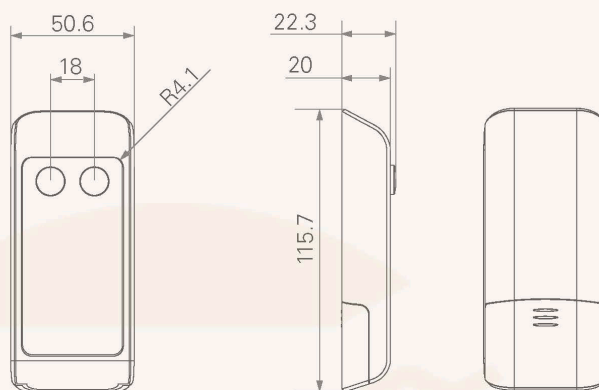

Светодиодная индикация

Габаритные размеры

Стандартные габаритные размеры (мм)

Правила использования

Пользователь несет ответственность за определение соответствия продуктов TIMOTION определенной сфере применения.