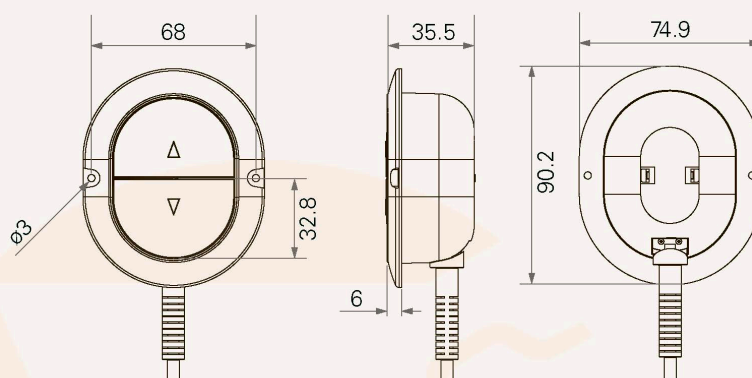

Серия TH4

Категории продукции

- Комфорт

Число подключаемых приводов 1~2

Максимальное количество клавиш 4

Цвет Черный или серый

Опция Подсветка

Установка производится непосредственно в кресло

Габаритные размеры

Стандартные габаритные размеры (мм)

Правила использования

Пользователь несет ответственность за определение соответствия продуктов TIMOTION определенной сфере применения.

Вследствие непрерывного развития компании с целью улучшения продукции, периодически происходит модификация и изменения изделий TIMOTION без предварительного уведомления потребителей.

ТН4

<input type="checkbox"/>	Подсветка	0 = Нет	1 = Есть
<input type="checkbox"/>	Число подключаемых приводов	1 = 1	2 = 2
<input type="checkbox"/>	Штепсель	1 = 5-конт. разъем DIN, для сист. без блока управл. 2 = 8-конт. разъем DIN, для ТС2/ТС3/ТС7 4 = 8-конт. разъем DIN с конф. выводов 180°, для удлинителя	5 = 10-конт. разъем RJ с конф. выводов 180°, для ТС6/ТС9/удлинителя А = Под заказ
<input type="checkbox"/>	Цвет	1 = Черный	2 = Серый (Краска Pantone 428С)
<input type="checkbox"/>	Длина кабеля	1 = Прямой, 1500 мм	2 = Прямой, 2000 мм А = Под заказ