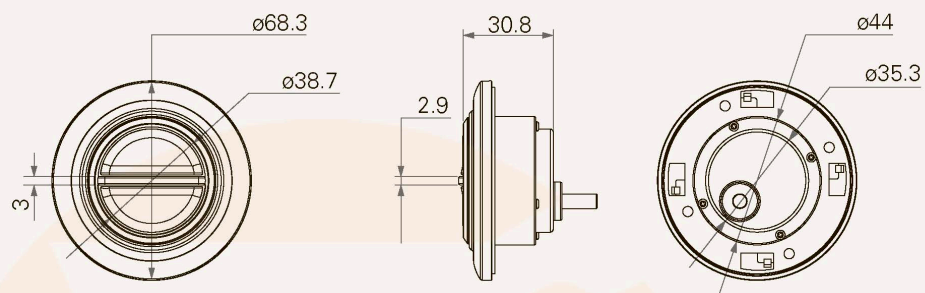

Серия TH5

Категории продукции

- **Комфорт**

Максимальное количество клавиш 2

Цвет Черный или серый

Установка производится непосредственно в кресло

Габаритные размеры

Стандартные габаритные размеры (мм)

TH5

Штепсель

1 = 5-конт. разъем DIN, для сист. без блока управл.
2 = 8-конт. разъем DIN, для ТС2/ТС3/ТС7
4 = 8-конт. разъем DIN с конф. выводов 180°, для
удлинителя

5 = 10-конт. разъем RJ с конф. выводов 180°,
для ТС6/ТС9/удлинителя
А = Под заказ

Цвет

1 = Черный

2 = Серый (Краска Pantone 428C)

Длина кабеля

1 = Прямой, 1500 мм

2 = Прямой, 2000 мм

А = Под заказ

ZETEK