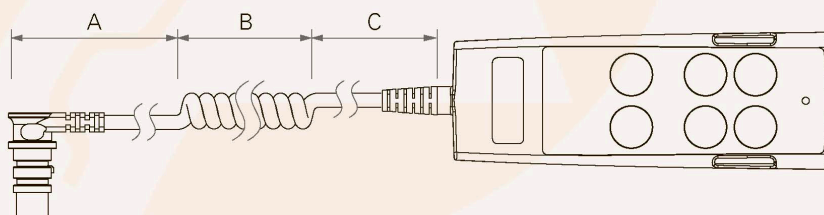

Серия TH7R

Категории продукции

- Комфорт

Число подключаемых приводов 1~3

Максимальное количество клавиш 6

Цвет Черный или серый

Опция Кнопка блокировки

Резиновые клавиши

Светодиодная индикация

Габаритные размеры

Стандартные габаритные размеры (мм)

Габаритные размеры с учетом длины кабеля

Длина кабеля (мм)

Код	A	B	C
1	1000	300	200
2	1200	300	300
3	1400	300	400
4	2400	0	0
5	0	600	0
6	1000	200	200

A Длина кабеля под заказ

Правила использования

Пользователь несет ответственность за определение соответствия продуктов TIMOTION определенной сфере применения.

Вследствие непрерывного развития компании с целью улучшения продукции, периодически происходит модификация и изменения изделий TIMOTION без предварительного уведомления потребителей.

<input type="checkbox"/>	Число подключаемых приводов	1 = 1	2 = 2	3 = 3
<input type="checkbox"/>	Штепсель	1 = 8-конт. разъем DIN, для TC2/TC3/TC7 2 = 10-конт. разъем RJ с конф. выводов 90°, для TC1/TC8/TC10 4 = 8-конт. разъем DIN с конф. выводов 180°, для удлинителя		5 = 10-конт. разъем RJ с конф. выводов 180°, для TC6/TC9/удлинителя A = Под заказ
<input type="checkbox"/>	Цвет	1 = Черный		
<input type="checkbox"/>	Класс защиты	1 = Нет		
<input type="checkbox"/>	Кнопка блокировки	0 = Нет		1 = Есть
<input type="checkbox"/>	Соед. элемент кабеля	A~b = Смотрите таблицу*		1 = Под заказ
		*Примечание: пожалуйста, свяжитесь с TiMOTION, прежде чем сделать заказ.		
<input type="checkbox"/>	Длина кабеля	1~6 = Смотрите таблицу		A = Под заказ
<input type="checkbox"/>	Тип крючка для подвешивания	1 = Стандартный		