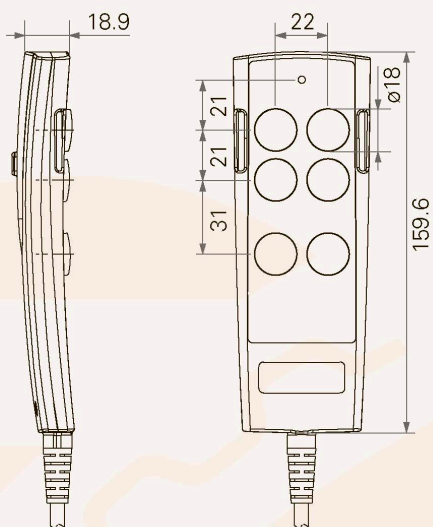

Серия TH7R

Категории продукции

- Комфорт

Число подключаемых приводов 1~3

Максимальное количество клавиш 6

Цвет Черный или серый

Опция Кнопка блокировки

Резиновые клавиши

Светодиодная индикация

Габаритные размеры

Стандартные габаритные размеры (мм)

Габаритные размеры с учетом длины кабеля

Длина кабеля (мм)

Код	A	B	C
1	1000	300	200
2	1200	300	300
3	1400	300	400
4	2400	0	0
5	0	600	0
6	1000	200	200

<input type="checkbox"/>	Число подключаемых приводов	1 = 1	2 = 2	3 = 3
<input type="checkbox"/>	Штепсель	1 = 8-конт. разъем DIN, для TC2/TC3/TC7 2 = 10-конт. разъем RJ с конф. выводов 90°, для TC1/TC8/TC10 4 = 8-конт. разъем DIN с конф. выводов 180°, для удлинителя		5 = 10-конт. разъем RJ с конф. выводов 180°, для TC6/TC9/удлинителя A = Под заказ
<input type="checkbox"/>	Цвет	1 = Черный		
<input type="checkbox"/>	Класс защиты	1 = Нет		
<input type="checkbox"/>	Кнопка блокировки	0 = Нет		1 = Есть
<input type="checkbox"/>	Соед. элемент кабеля	A~b = Смотрите таблицу*		1 = Под заказ
		*Примечание: пожалуйста, свяжитесь с TiMOTION, прежде чем сделать заказ.		
<input type="checkbox"/>	Длина кабеля	1~6 = Смотрите таблицу		A = Под заказ
<input type="checkbox"/>	Тип крючка для подвешивания	1 = Стандартный		