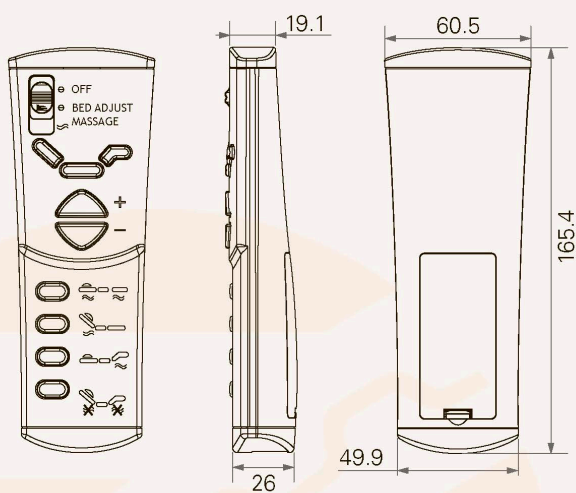

## Категории продукции

- Комфорт

Число подключаемых приводов 1~4

Максимальное количество клавиш 9

Цвет Черный, темно-серый или светло-желтый

Опция Доступно управление с помощью радиосвязи

Специальная конструкция для применения в домашних условиях

## Габаритные размеры

Стандартные габаритные размеры (мм)