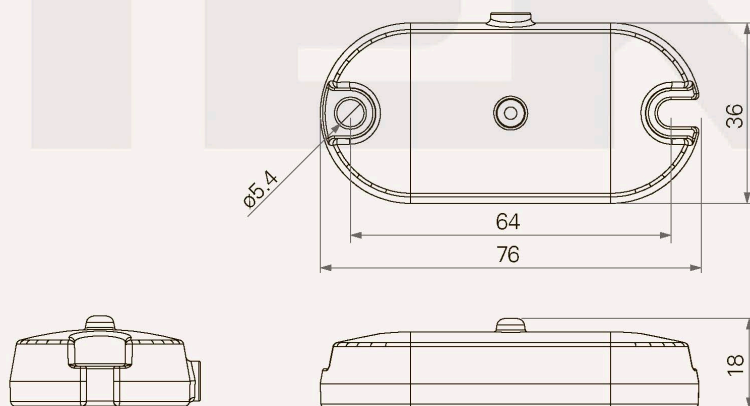

Низкая потребляемая мощность 0.8 Вт

Состоит из небольших светодиодов (10~15 шт.)

Монтажные отверстия - 2 x M5

Габаритные размеры

Стандартные габаритные размеры

TBL

Штепсель

1 = 6-конт. разъем DIN (для подкл. к двигателю) 3 = 10-конт. разъем RJ с конф. выв. 90° (для подкл. к пульту)
2 = 8-конт. разъем DIN (для подкл. к пульту) А = Под заказ

Цвет

1 = Черный 2 = Серый (Краска Pantone 428C)

Яркость

1 = Высокая (13200 мкд) 2 = Стандартная (8800 мкд) 3 = Низкая (4400 мкд)

Длина кабеля

1 = Прямой, 1000 мм 3 = Прямой, 1500 мм 5 = Прямой, 2000 мм А = Под заказ
2 = Прямой, 1200 мм 4 = Прямой, 1800 мм 6 = Прямой, 2500 мм