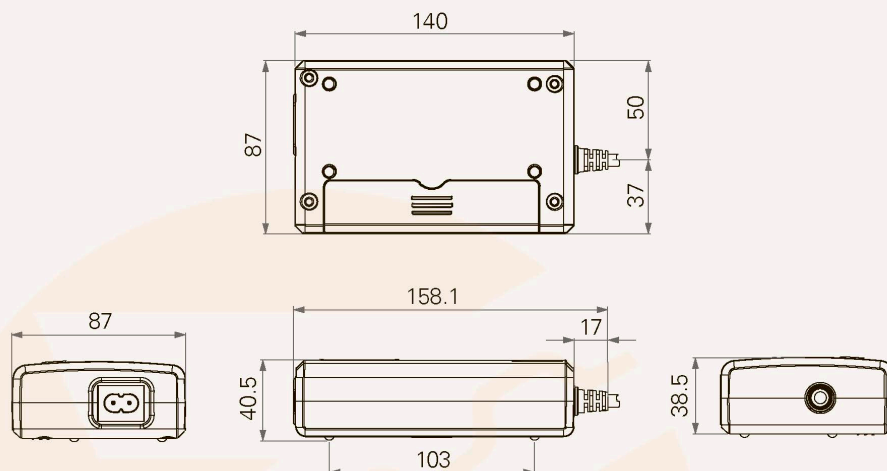

Серия TP2

Категории продукции

- Комфорт
- Эргономичность

Тип встроенного трансформатора	импульсный
Напряжение на входе	100~240 В переменного тока
Напряжение на выходе	29 В постоянного тока, 2.5 А
Штепсель	Европа, Америка, Австралия, Великобритания, Япония или под заказ
Цвет	Черный или серый
Опция	Резервное питание
Стандарты разработки	CE, UL и CQC

Габаритные размеры

Стандартные габаритные размеры (мм)

Правила использования

Пользователь несет ответственность за определение соответствия продуктов TIMOTION определенной сфере применения.

Вследствие непрерывного развития компании с целью улучшения продукции, периодически происходит модификация и изменения изделий TIMOTION без предварительного уведомления потребителей.

Примечание: Используйте трансформатор с характеристиками 2.5 А / 29 В.

Цвет

1 = Черный

2 = Серый (Краска Pantone 428C)

Длина кабеля

1 = Кабель пер. тока: прямой, 1500 мм; кабель пост. тока: прямой, 1000 мм; разъем DIN

A = Под заказ

3 = Кабель пер. тока: прямой, 1500 мм; кабель пост. тока: прямой, 1000 мм; 1-конт. разъем

ZETEK