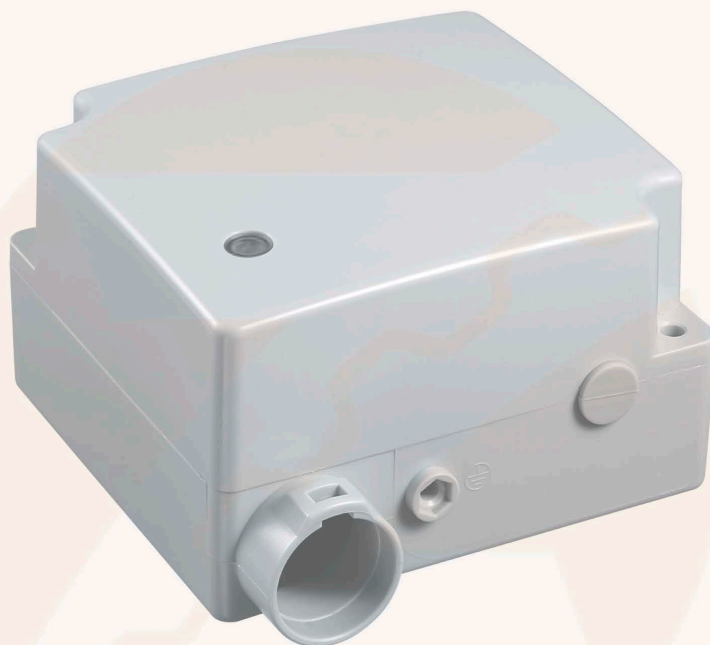

Серия TP4

Категории продукции

• Удобство

Тип встроенного трансформатора	EI, тороидальный или импульсный
Напряжение на входе	110 В, 120 В, 230 В переменного тока или 100~240 В пер. тока (имп. трансф.)
Напряжение на выходе	29 В постоянного тока, 5 А
Штепсель	Европа, Америка, Австралия, Великобритания, Япония или под заказ
Цвет	Черный или серый
Класс защиты	IP54 или IP66
Стандарты разработки	IEC60601-1, ES60601-1 и CB