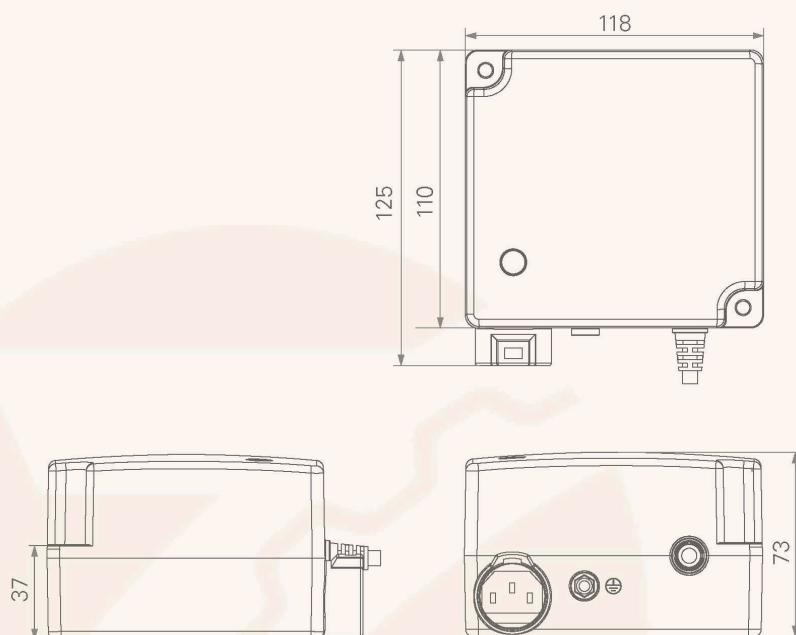

Серия TP4

Категории продукции

• Удобство

Тип встроенного трансформатора	EI, тороидальный или импульсный
Напряжение на входе	110 В, 120 В, 230 В переменного тока или 100~240 В пер. тока (имп. трансф.)
Напряжение на выходе	29 В постоянного тока, 5 А
Штепсель	Европа, Америка, Австралия, Великобритания, Япония или под заказ
Цвет	Черный или серый
Класс защиты	IP54 или IP66
Стандарты разработки	IEC60601-1, ES60601-1 и CB

Габаритные размеры

Стандартные габаритные размеры (мм)

Правила использования

Пользователь несет ответственность за определение соответствия продуктов TiMOTION определенной сфере применения.

Вследствие непрерывного развития компании с целью улучшения продукции, периодически происходит модификация и изменения изделий TiMOTION без предварительного уведомления потребителей.

ТР4

<input type="checkbox"/>	Напряжение питания	1 = 110 В пер. тока	2 = 120 В пер. тока	3 = 230 В пер. тока	4 = 100~240 В пер. тока (импульсный трансф.)
<input type="checkbox"/>	Штепсель	1 = Европа 2 = Америка	3 = Австралия 4 = Великобритания	5 = Япония А = Другое	
<input type="checkbox"/>	Цвет	1 = Черный		2 = Серый (Краска Pantone 428C)	
<input type="checkbox"/>	Длина кабеля	0 = Кабель пер. тока: прямой, 4000 мм; кабель пост. тока: прямой, 150 мм (Крепится к ТС8)			A = Под заказ
<input type="checkbox"/>	Заземление	0 = Нет		1 = Есть	