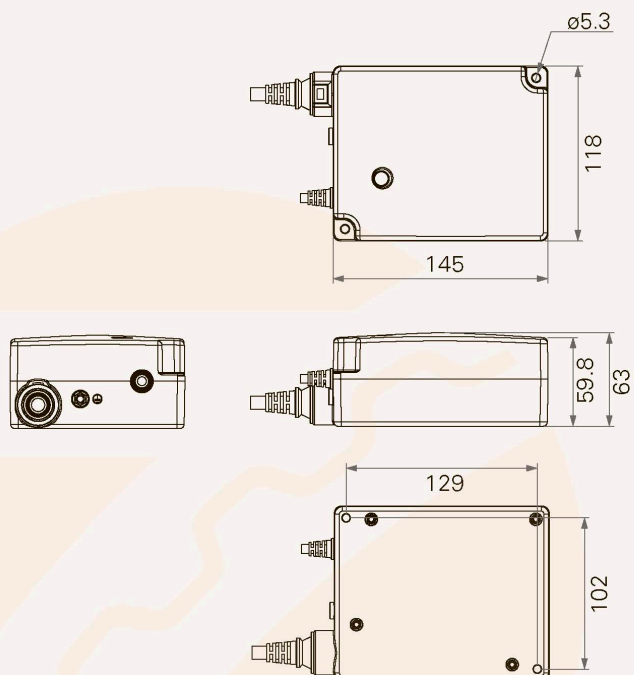

Серия TP6

Категории продукции

- Удобство

Тип встроенного трансформатора	Импульсный
Напряжение на входе	100~240 В переменного тока
Напряжение на выходе	31.5 В постоянного тока, 5 А
Штепсель	Европа, Америка, Австралия, Великобритания, Япония или под заказ
Цвет	Черный или серый
Класс защиты	IP54 или IP66

Габаритные размеры

Стандартные габаритные размеры (мм)

Правила использования

Пользователь несет ответственность за определение соответствия продуктов TIMOTION определенной сфере применения.

Вследствие непрерывного развития компании с целью улучшения продукции, периодически происходит модификация и изменения изделий TIMOTION без предварительного уведомления потребителей.

TP6

<input type="checkbox"/>	Штепсель	1 = Европа 2 = Америка	3 = Австралия 4 = Великобритания	5 = Япония A = Другое
<input type="checkbox"/>	Цвет	1 = Черный 2 = Серый (Краска Pantone 428C)		
<input type="checkbox"/>	Длина кабеля	0 = Кабель пер. тока: прямой, 4000 мм; кабель пост. тока: прямой, 150 мм (Крепится к ТС8)		A = Под заказ
		1 = Кабель пер. тока: прямой, 2000 мм; кабель пост. тока: прямой, 1000 мм		
		2 = Кабель пер. тока: прямой, 4000 мм; кабель пост. тока: прямой, 1000 мм		
<input type="checkbox"/>	Заземление	0 = Нет		1 = Есть