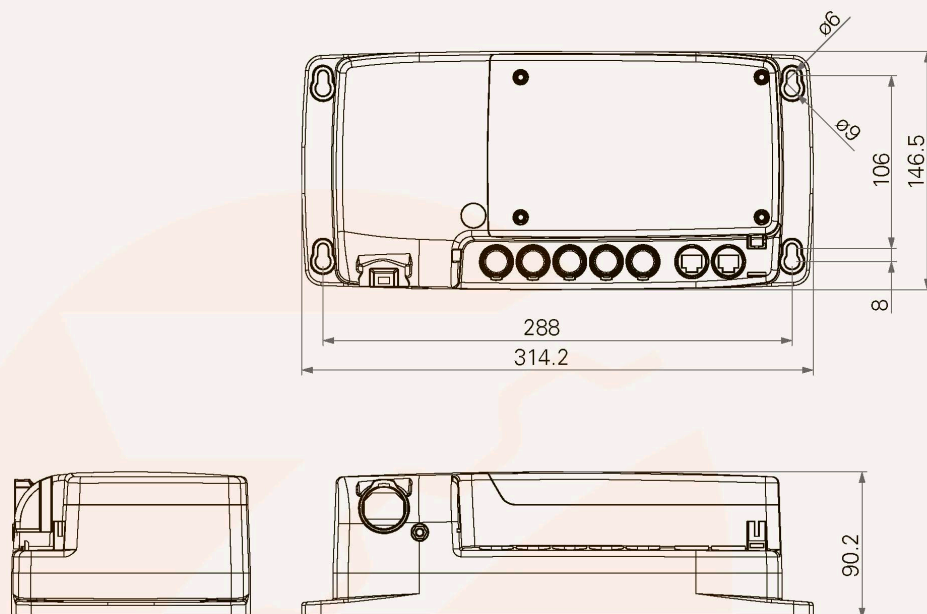

Серия ТС10

Категории продукции

• Удобство

Напряжение питания	100 В, 120 В, 230 В пер. тока или 100~240 В пер. тока (импульсный трансформатор)
Тип встроенного трансформатора	EI, тороидальный или импульсный
Максимальное напряжение на выходе	29 В пост. тока, 5 А
Штепсель	Европа, Америка, Австралия, Великобритания, Япония или под заказ
Число подключаемых приводов	1~5
Число подключаемых пультов	1~2
Цвет	Черный или серый
Класс защиты	IP54 или IP66
Стандарты разработки	IEC60601-1, ES60601-1 и EN60601-1
Опция	Встроенный аккумулятор и сигнальный зуммер Встроенный модуль энергосбережения

Габаритные размеры

Стандартные габаритные размеры

Правила использования

Пользователь несет ответственность за определение соответствия продуктов TIMOTION определенной сфере применения.

Вследствие непрерывного развития компании с целью улучшения продукции, периодически происходит модификация и изменения изделий TIMOTION без предварительного уведомления потребителей.