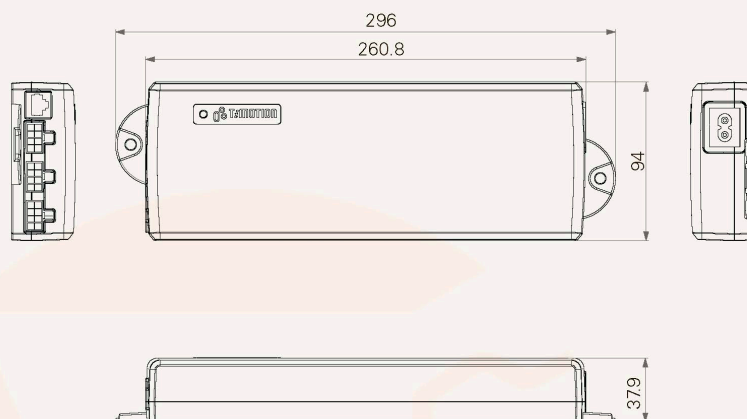

## Категории продукции

- Эргономичность

**Тип встроенного трансформатора** Импульсный

**Максимальное напряжение на выходе** 29 В пост. тока, 10 А

**Штепсель** Европа, Америка, Австралия, Великобритания, Япония или под заказ

**Число подключаемых приводов** 3

**Цвет** Черный или серый

В режиме ожидания потребляемая мощность составляет менее 0.06 Вт

Серия разработана специально для регулируемых по высоте столов

Поддержка синхронного движения

## Габаритные размеры

Стандартные габаритные размеры