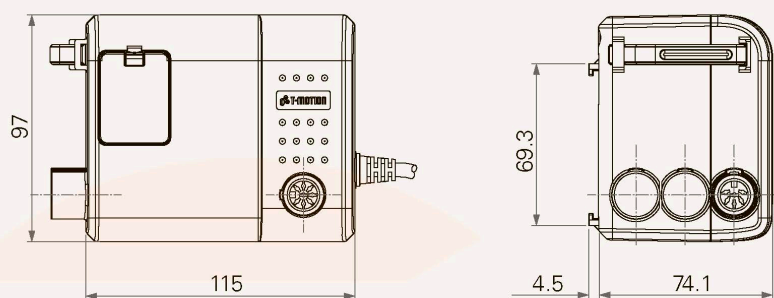

Серия TC2B

Категории продукции

- Комфорт
- Эргономичность

Напряжение питания	100 В, 120 В, 230 В пер. тока или 100~240 В пер. тока (импульсный трансформатор)
Тип встроенного трансформатора	EI или импульсный
Максимальное напряжение на выходе	22 В пост. тока, 3 А
Штепсель	Европа, Америка, Австралия, Великобритания, Япония или под заказ
Число подключаемых приводов	1~3
Цвет	Черный или серый
Стандарты разработки	UL, RCM, SAA, C-Tick и RoHS
Максимальная токовая защита	

Габаритные размеры

Стандартные габаритные размеры

Правила использования

Пользователь несет ответственность за определение соответствия продуктов TIMOTION определенной сфере применения.

Вследствие непрерывного развития компании с целью улучшения продукции, периодически происходит модификация и изменения изделий TIMOTION без предварительного уведомления потребителей.