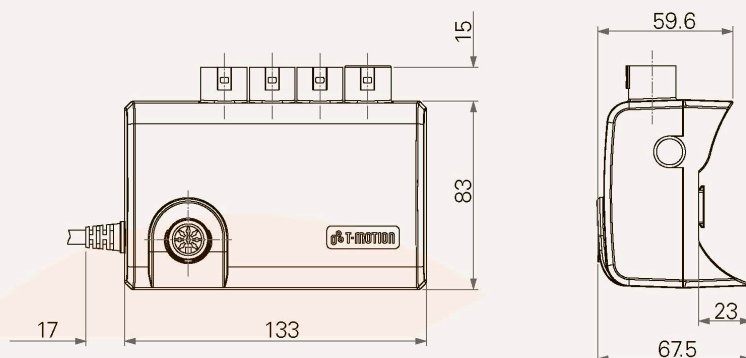

Серия ТСЗ

Категории продукции

- Комфорт

Число подключаемых приводов 1~4

Максимальное напряжение на выходе 28 В пост. тока, 1.2 А

Цвет Черный или серый

Стандарты разработки EMC, CE и RoHS

ZETEK

Габаритные размеры

Стандартные габаритные размеры (мм)

Правила использования

Пользователь несет ответственность за определение соответствия продуктов TIMOTION определенной сфере применения.

Вследствие непрерывного развития компании с целью улучшения продукции, периодически происходит модификация и изменения изделий TIMOTION без предварительного уведомления потребителей.

2 = Серый (Краска Pantone 428C)

Длина кабеля

1 = Прямой, 1000 мм

A = Под заказ

ZETEK