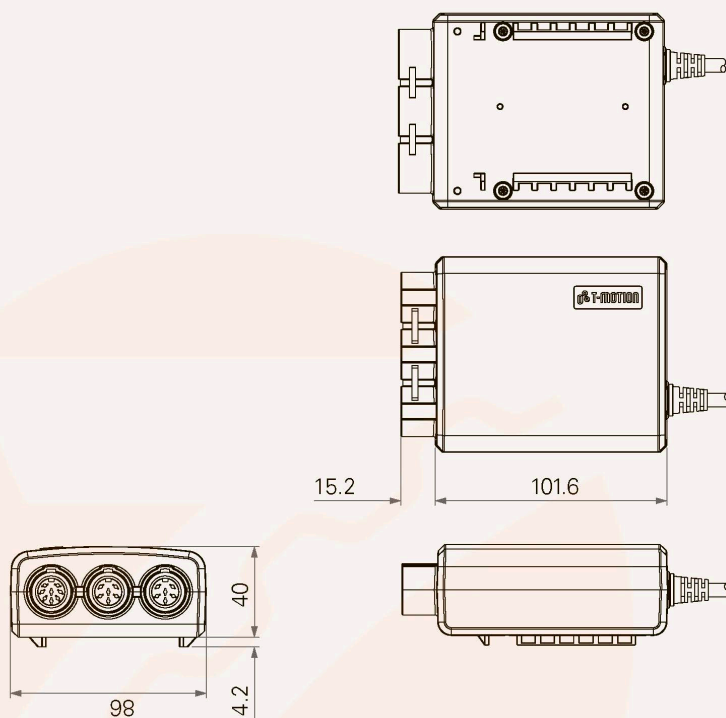

## Категории продукции

- Комфорт
- Эргономичность

Число подключаемых приводов 1~2

Максимальное напряжение на выходе 28 В пост. тока, 1.2 А

Цвет Черный или серый

Стандарты разработки EMC и RoHS

Специально разработан для двух актуаторов с синхронизацией движения

## Габаритные размеры

Стандартные габаритные размеры

ТС7

<input type="checkbox"/>	Число подключаемых приводов	1 = 1	2 = 2
<input type="checkbox"/>	Цвет	1 = Черный	2 = Серый (Краска Pantone 428C)
<input type="checkbox"/>	Длина кабеля	1 = Прямой, 1000 мм	A = Под заказ
<input type="checkbox"/>	Способ крепления	1 = К приводу	2 = На кронштейн