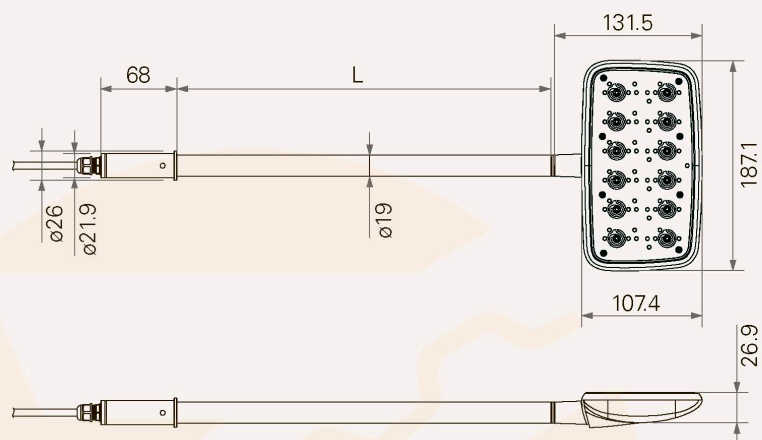

Серия TFH1

Категории продукции

- **Удобство**

Максимальное количество клавиш 12

Класс защиты IP54 или IP66

Опция Лампа индивидуального освещения

Гибкое крепежное устройство

Может быть закреплен у изголовья или со стороны направляющей

Габаритные размеры

Стандартные габаритные размеры

Габаритные размеры с учетом крепежного устройства и длины кабеля

Правила использования

Пользователь несет ответственность за определение соответствия продуктов TIMOTION определенной сфере применения.

TFH1

<input type="checkbox"/>	Подсветка	0 = Нет	1 = Есть		
<input type="checkbox"/>	Штепсель	5 = Стандартный 10-конт. разъем RJ с конф. выводов 180°, для ТС6/ТС9/удлинителя			
<input type="checkbox"/>	Цвет	2 = Серый (Краска Pantone 428C)			
<input type="checkbox"/>	Класс защиты	1 = Нет	2 = IP54	3 = IP66	
<input type="checkbox"/>	Тип крепежного устройства	1 = 17 мм + 528 мм (F) + 371 мм (R)	3 = 17 мм + 783 мм (F) + 96 мм (R)		4 = 17 мм + 683 мм (F) + 196 мм (R)
<input type="checkbox"/>	Монтажный кронштейн	1 = Стандартный		A = Под заказ	
<input type="checkbox"/>	Соед. элемент кабеля	A = Под заказ			
<input type="checkbox"/>	Длина кабеля	1 = Прямой, 1000 мм	2 = Прямой, 2000 мм	3 = Прямой, 3000 мм	A = Под заказ