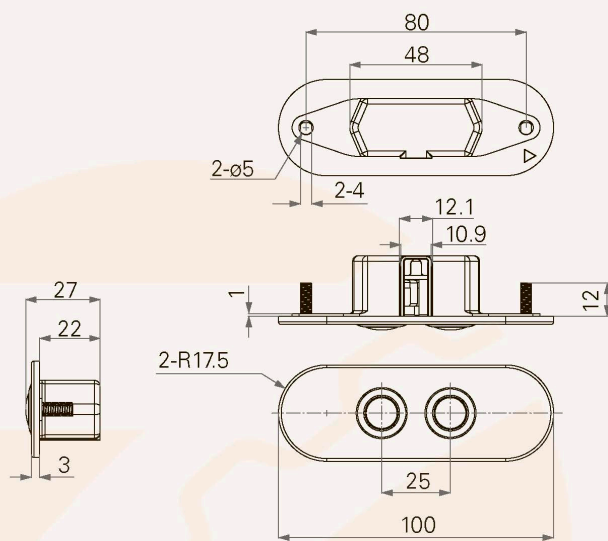

## Максимальное количество клавиш 2

Черные клавиши и кабель; металлическая поверхность с полированным никелевым покрытием

Установка производится непосредственно в кресло

## Габаритные размеры

Стандартные габаритные размеры (мм)

# ZETEK

ТН15

<input type="checkbox"/>	<b>Штепсель</b>	1 = 5-конт. разъем DIN, для сист. без блока управл. 2 = 8-конт. разъем DIN, для ТС2/ТС3/ТС7 4 = 8-конт. разъем DIN с конф. выв. 180°, для удлинителя	5 = 10-конт. разъем RJ с конф. выв. 180°, A = Под заказ для ТС6/ТС9/удлинителя 6 = Плоский 10-конт. разъем RJ с конф. выв. 180°, для ТС11/ТС15/ТС16
<input type="checkbox"/>	<b>Цвет</b>	1 = Металлическая поверхность серебряного цвета, черные клавиши и кабель	
<input type="checkbox"/>	<b>Длина кабеля</b>	1 = Прямой, 1000 мм	2 = Прямой, 1500 мм      A = Под заказ