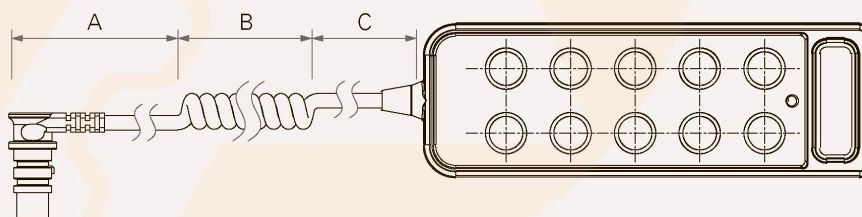

## Категории продукции

- Удобство

Число подключаемых приводов	1~4
Максимальное количество клавиш	10
Цвет	Черный или серый
Класс защиты	IP54 или IP66
Опция	Кнопка блокировки
Светодиодная индикация	

## Габаритные размеры

Стандартные габаритные размеры (мм)

Габаритные размеры с учетом длины кабеля