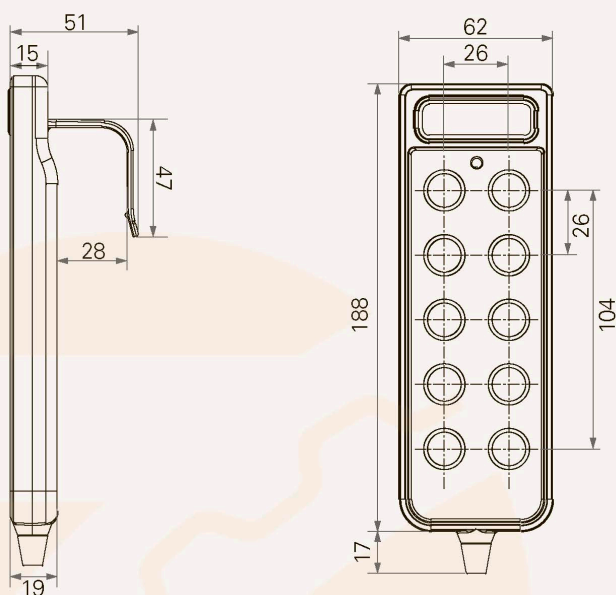

## Категории продукции

- Удобство

Число подключаемых приводов	1~4
Максимальное количество клавиш	10
Цвет	Черный или серый
Класс защиты	IP54 или IP66
Опция	Кнопка блокировки
Светодиодная индикация	

## Габаритные размеры

Стандартные габаритные размеры (мм)

Габаритные размеры с учетом длины кабеля