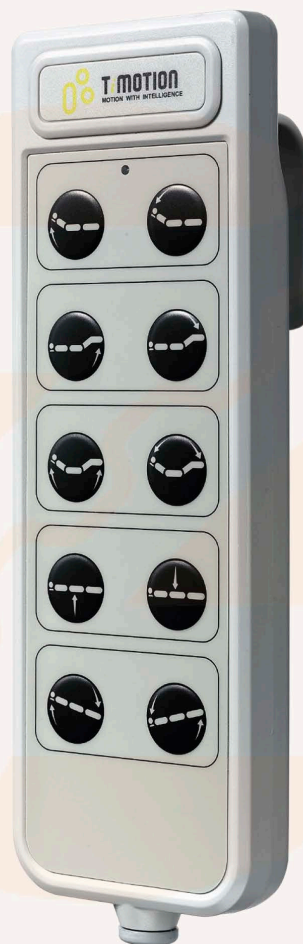

# Серия TH2

## Категории продукции

- Удобство

Число подключаемых приводов	1~4
Максимальное количество клавиш	10
Цвет	Черный или серый
Класс защиты	IP54 или IP66
Опция	Кнопка блокировки
Светодиодная индикация	