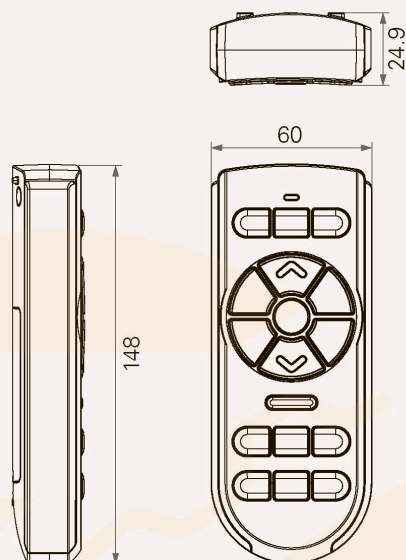

## Категории продукции

- **Комфорт**

Число подключаемых приводов	1~4
Максимальное количество клавиш	17
Цвет корпуса	Черный, белый или серебряный
Цвет резиновой вставки	Черный, серый или желтый
Техническое исполнение клавиш	Выпуклое или трафаретное
Опция	Управление с помощью радиосвязи, резервное питание, подсветка

## Габаритные размеры

Стандартные габаритные размеры (мм)