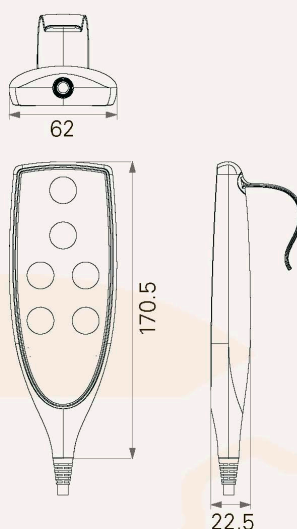

Серия TH26

Категории продукции

- Удобство

Число подключаемых приводов	1~3
Максимальное количество клавиш	6
Цвет	Черный или серый
Класс защиты	IP54 или IP66
Опция	Подсветка

Габаритные размеры

Стандартные габаритные размеры (мм)

Габаритные размеры с учетом длины кабеля

Длина кабеля (мм)

Код	A	B	C
1	1000	300	200
2	1200	300	300
3	1400	300	400
4	2400	0	0
5	0	600	0
6	1000	200	200
A	Длина кабеля под заказ		

Правила использования

Пользователь несет ответственность за определение соответствия продуктов TIMOTION определенной сфере применения.

TH26

<input type="checkbox"/>	Подсветка	0 = Нет	1 = Есть
<input type="checkbox"/>	Число подключаемых приводов	1 = 1	2 = 2 3 = 3
<input type="checkbox"/>	Штепсель	1 = 8-конт. разъем DIN с конф. выв. 90°, для ТС2/ТС3/ТС7 2 = 10-конт. разъем RJ с конф. выв. 90°, для ТС1/ТС8/ТС10 4 = 8-конт. разъем DIN с конф. выв. 180°, для удлинителя	
<input type="checkbox"/>	Цвет	1 = Черный	5 = 10-конт. разъем RJ с конф. выв. 180°, для ТС6/ТС9/удлинителя A = Под заказ
<input type="checkbox"/>	Класс защиты	1 = Нет	2 = Серый (Краска Pantone 428C) 2 = IP54 3 = IP66
<input type="checkbox"/>	Соед. элемент кабеля	1~6 = Смотрите таблицу*	A = Под заказ
<input type="checkbox"/>	Длина кабеля	*Примечание: пожалуйста, свяжитесь с TiMOTION, прежде чем сделать заказ.	
<input type="checkbox"/>	Тип крючка для подвешивания	1~6 = Смотрите таблицу	A = Под заказ
<input type="checkbox"/>	Тип крючка для подвешивания	0 = Нет	1 = Стандартный