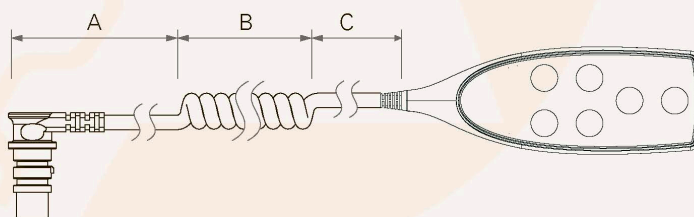

Серия TH26

Категории продукции

- Удобство

Число подключаемых приводов	1~3
Максимальное количество клавиш	6
Цвет	Черный или серый
Класс защиты	IP54 или IP66
Опция	Подсветка

Габаритные размеры

Стандартные габаритные размеры (мм)

Габаритные размеры с учетом длины кабеля

Длина кабеля (мм)

Код	A	B	C
1	1000	300	200
2	1200	300	300
3	1400	300	400
4	2400	0	0
5	0	600	0
6	1000	200	200
A	Длина кабеля под заказ		

Правила использования

Пользователь несет ответственность за определение соответствия продуктов TIMOTION определенной сфере применения.

TH26

<input type="checkbox"/>	Подсветка	0 = Нет	1 = Есть
<input type="checkbox"/>	Число подключаемых приводов	1 = 1	2 = 2 3 = 3
<input type="checkbox"/>	Штепсель	1 = 8-конт. разъем DIN с конф. выв. 90°, для ТС2/ТС3/ТС7 2 = 10-конт. разъем RJ с конф. выв. 90°, для ТС1/ТС8/ТС10 4 = 8-конт. разъем DIN с конф. выв. 180°, для удлинителя	
<input type="checkbox"/>	Цвет	1 = Черный	5 = 10-конт. разъем RJ с конф. выв. 180°, для ТС6/ТС9/удлинителя A = Под заказ
<input type="checkbox"/>	Класс защиты	1 = Нет	2 = Серый (Краска Pantone 428C) 2 = IP54 3 = IP66
<input type="checkbox"/>	Соед. элемент кабеля	1~6 = Смотрите таблицу*	A = Под заказ
<input type="checkbox"/>	Длина кабеля	*Примечание: пожалуйста, свяжитесь с TiMOTION, прежде чем сделать заказ.	
<input type="checkbox"/>	Тип крючка для подвешивания	1~6 = Смотрите таблицу	A = Под заказ
<input type="checkbox"/>	Тип крючка для подвешивания	0 = Нет	1 = Стандартный