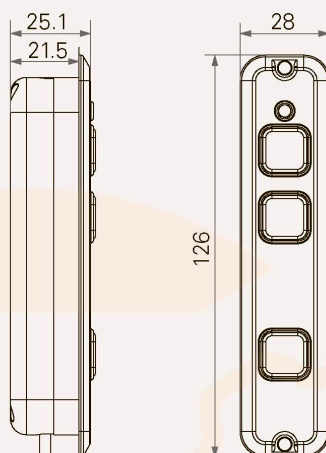

Серия TH9

Категории продукции

- **Комфорт**

Число подключаемых приводов 1

Максимальное количество клавиш 3

Цвет Черный или серый

Конструкция с возможностью встраивания

Габаритные размеры

Стандартные габаритные размеры (мм)

Правила использования

Пользователь несет ответственность за определение соответствия продуктов TIMOTION определенной сфере применения.

Вследствие непрерывного развития компании с целью улучшения продукции, периодически происходит модификация и изменения изделий TIMOTION без предварительного уведомления потребителей.

ТН9

<input type="checkbox"/>	Штепсель	1 = 5-конт. разъем DIN, для сист. без блока управл. 2 = 8-конт. разъем DIN, для ТС2/ТС3/ТС7 4 = 8-конт. разъем DIN с конф. выводов 180°, для удлинителя	5 = 10-конт. разъем RJ с конф. выв. 180°, для удлинителя 6 = 10-конт. разъем RJ с конф. выв. 90°, для ТС1/ТС6/ТС8/ТС9/ТС10/ТС14 А = Под заказ	
<input type="checkbox"/>	Цвет	1 = Черный	2 = Серый (Краска Pantone 428С)	
<input type="checkbox"/>	Длина кабеля	1 = Прямой, 1500 мм	2 = Прямой, 2000 мм	А = Под заказ