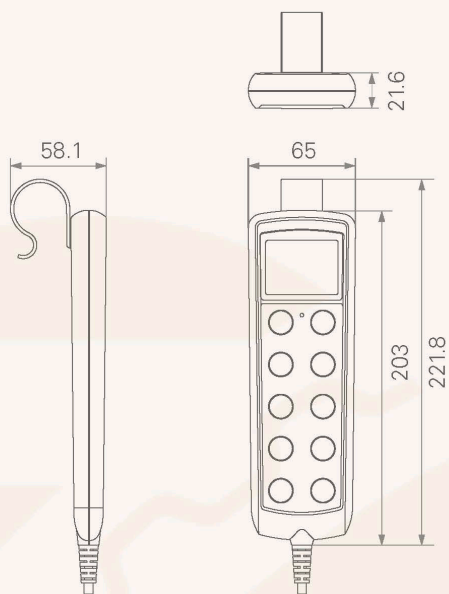

Серия ТМН5

Категории продукции

- Удобство

Цвет

Черный или серый

Класс защиты

До IP66

Используется с ЖК-дисплеем, отображающим все данные и условия эксплуатации

Габаритные размеры

Стандартные габаритные размеры (мм)

Габаритные размеры с учетом длины кабеля

Длина кабеля (мм)

Код	A	B	C
1	1000	300	200
2	1200	300	300
3	1400	300	400
4	2400	0	0
5	0	600	0
6	1000	200	200
A	Длина кабеля под заказ		

<input type="checkbox"/>	Штепсель	1 = 8-конт. разъем DIN с конф. выв. 90° 2 = 10-конт. разъем RJ с конф. выв. 90° 4 = 8-конт. разъем DIN с конф. выв. 180°	5 = 10-конт. разъем RJ с конф. выв. 180° A = Под заказ
<input type="checkbox"/>	Цвет	1 = Черный	2 = Серый (Краска Pantone 428C)
<input type="checkbox"/>	Класс защиты	1 = Нет	2 = IP54 3 = IP66
<input type="checkbox"/>	Кнопка блокировки	0 = Нет	1 = Есть
<input type="checkbox"/>	Сигнальный зуммер	0 = Нет	1 = Есть
<input type="checkbox"/>	Соед. элемент кабеля	A = Под заказ	
<input type="checkbox"/>	Длина кабеля	1~6 = Смотрите таблицу	A = Под заказ