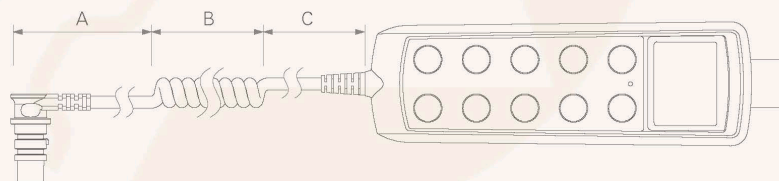

Серия ТМН5

Категории продукции

- Удобство

Цвет

Черный или серый

Класс защиты

До IP66

Используется с ЖК-дисплеем, отображающим все данные и условия эксплуатации

Габаритные размеры

Стандартные габаритные размеры (мм)

Габаритные размеры с учетом длины кабеля

Длина кабеля (мм)

Код	A	B	C
1	1000	300	200
2	1200	300	300
3	1400	300	400
4	2400	0	0
5	0	600	0
6	1000	200	200
A	Длина кабеля под заказ		

<input type="checkbox"/>	Штепсель	1 = 8-конт. разъем DIN с конф. выв. 90° 2 = 10-конт. разъем RJ с конф. выв. 90° 4 = 8-конт. разъем DIN с конф. выв. 180°	5 = 10-конт. разъем RJ с конф. выв. 180° A = Под заказ
<input type="checkbox"/>	Цвет	1 = Черный	2 = Серый (Краска Pantone 428C)
<input type="checkbox"/>	Класс защиты	1 = Нет	2 = IP54 3 = IP66
<input type="checkbox"/>	Кнопка блокировки	0 = Нет	1 = Есть
<input type="checkbox"/>	Сигнальный зуммер	0 = Нет	1 = Есть
<input type="checkbox"/>	Соед. элемент кабеля	A = Под заказ	
<input type="checkbox"/>	Длина кабеля	1~6 = Смотрите таблицу	A = Под заказ